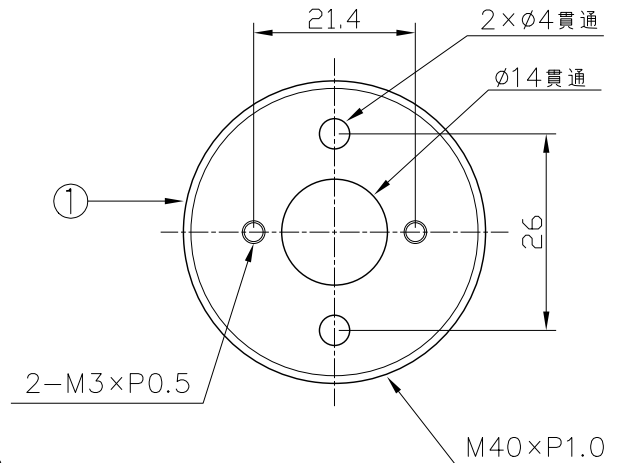

※施工（電気工事）には電気工事士の資格が必要です。

【安全に関するご注意】

⚠警告（死亡や重傷を負うおそれがある内容）

- ・照明器具を分解・改造したり、部品交換をしないでください。（火災、感電、落下によるケガのおそれがあります。）
- ・十分に強度のある面に取り付けをおこなってください。（落下の原因となります。）
- ・浴室など湿気が多い場所や屋外で使用しないでください。（火災、感電の原因となることがあります。）
- ・配線器具は十分な強度で取付けされている事を必ず確認してください。（火災・感電・落下の原因となります。）
- ・交流100ボルトで使用してください。（過電圧を加えると過熱し、火災・感電の原因となります。）

⚠注意（傷害を負うことや、財産の損害が発生するおそれがある内容）

- ・防湿、防雨型ではありませんので、水滴の生ずる場所には取付けしないでください。
- ・直射日光のあたる場所、高温の場所への取付けはしないでください。（変色、破損の原因となります。）
- ・照明器具の真下に暖房器具、ガス器具などの温度の高くなる物を置かないでください。（火災、感電の原因となることがあります。）
- ・取付けの際は安全のため、安定した足場（脚立や椅子など）を確保し、必ず電源を切ってから行ってください。
- ・ソケットは落下させたり、固いものにぶつけないでください。（破損の原因となります。）

【ご使用上のご注意】

- ・本製品はLED電球専用です。
- ・紫外線ランプの使用はしないでください。
- ・照明器具を使用中、近くでラジオやテレビなどに雑音が入る場合があります。雑音が入る場合は、照明器具とラジオ、テレビの距離をできるだけ遠ざけてください。
- ・布や紙など燃えやすいものをかぶせないでください。火災の恐れがあります。
- ・照明器具には寿命があります。使用条件・環境で異なりますが、一般的な使用状態で10年が目安です。
- ・外観に異常がなくても内部の劣化は進行しています。定期的な清掃・点検をお願いします。
- ・LED電球にも寿命（公称15,000～40,000時間）があります。併せて定期的な点検をお願いします。
- ・点検せずに長期使い続けると火災、感電、落下などに至る場合があります。
- ・異常のある時は、速やかに電源をお切りになり、ただちに使用を中止してください。
- ・外観などの仕様は、予告なく変更することがあります。
- ・この製品の不当な取扱による不具合、または不当な取扱によって生じた損害につきましては、弊社はその責任を負いかねますので、ご使用の際はあらかじめご了承ください。
- ・照明器具をはずすときは、器具が落下しないように支えながら、注意してゆっくり取外してください。
- ・取付けた際に人が接触する高さでの使用はおやめください。破損・怪我の原因になります。
- ・明るく安全に使用していただくため、定期的（6カ月に1回程度）に掃除・点検を行ってください。
- ・汚れがひどい場合は、石けん水に浸した布をよく絞ってふき取り、乾いたやわらかい布で水分を完全にふき取ってください。
- ・必ず電源を切ってから行ってください。感電事故の原因となります。
- ・消灯直後は本体や器具が高温になっていますので確実に冷えたことを確認してから掃除をしてください。
- ・LED電球を清掃するときは照明器具からはずして乾いた布でふいてください。
- ・器具本体に水をかけたり水の中につけて洗うことは絶対におやめください。火災、感電の原因になります。
- ・シンナー、ベンジン等の薬品でふいたり殺虫剤をかけたりしないでください。変色、破損の原因となります。
- ・表記寸法には誤差がある場合があります。

※ご使用になる前に、個装表示やカタログ等に記載の注意・警告事項をご確認ください。

■ 取付方法

- 1.必要に応じて下穴を開けてください。
- 2.台座をネジを使用し、接地面へと取付けてください。
  ※台座を施工面に固定するネジは付属しませんので、施工面の厚さに応じてご用意ください。（皿木ネジ M3.8を推奨しております。）
- 3.台座と磁器ソケットの間に絶縁ファイバーを通してください。
- 4.電源線を磁器ソケットに接続して、付属の磁器ソケット取付ネジで台座に固定してください。
- 5.ソケットカバーを台座にねじ込むようにして固定してください。

【仕様】

品番	寸法 (mm)		質量 (g)	灯数	電源 (定格電圧)	使用可能電球 (最大定格)	口金	色
	幅	全長						
MB06	φ55	50	200	1灯	AC100V	15W以下	E26	Matte Black (黒つや消し)

			特記事項			品番	
			付属品：絶縁ファイバー×1 磁器ソケット取付ネジ×2			MB06	
			単位 mm			品名	
						公開図・MUNI_MB06	
②	ソケットカバー	アルミ	製 図	照 査	検 認	図 番	
①	台座	スチール	黄 木			G400277-01	
部番	部品名	材質/摘要	24-10-01	株式会社ビートソニック